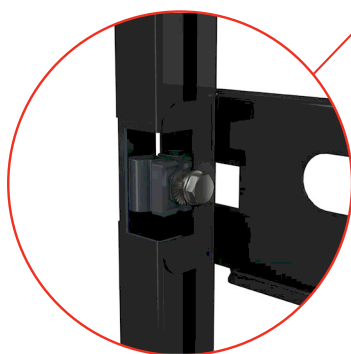

ЗАКЛЮЧВАНЕ НА ПОЗИЦИЯТА НА ПРЕГРАДАТА

Фиксиране на позицията с ключалка