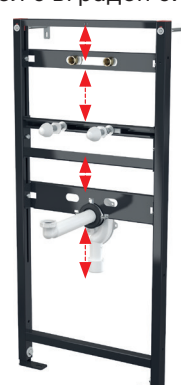

A104AVS/1120

Монтажна рамка за мивка и стенен смесител с вграден сифон

Количество (опаковка)	1 бр.
Размери (брой)	1125×515×75 мм
EAN	8595580552688