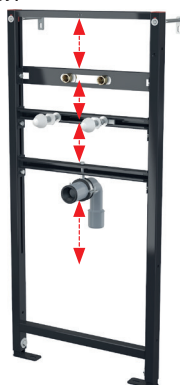

A104A/1120

Монтажна рамка за мивка и стенен смесител

Количество (опаковка)	1 бр.
Размери (брой)	1125×515×75 мм
EAN	8595580552671