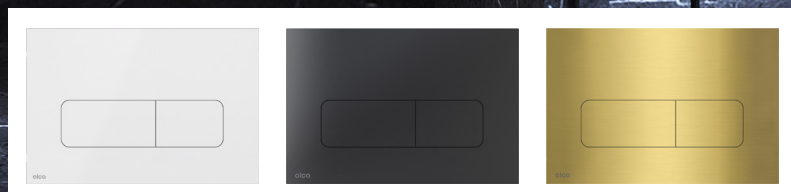

Проектиран от
Барбора Шкорпилова