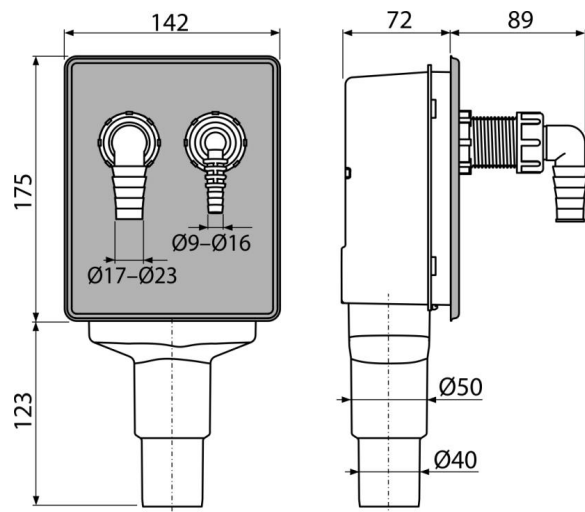

Количество (опаковка)	18 бр.
Размери (брой)	300×165×150 мм
EAN	8595580578473