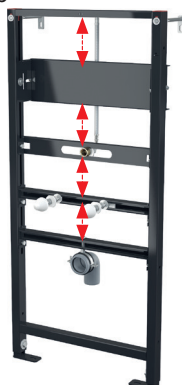

A107S/1120

Монтажна рамка за писоар и сензор

Количество (опаковка)	1 бр.
Размери (брой)	1125×515×75 мм
EAN	8595580578985