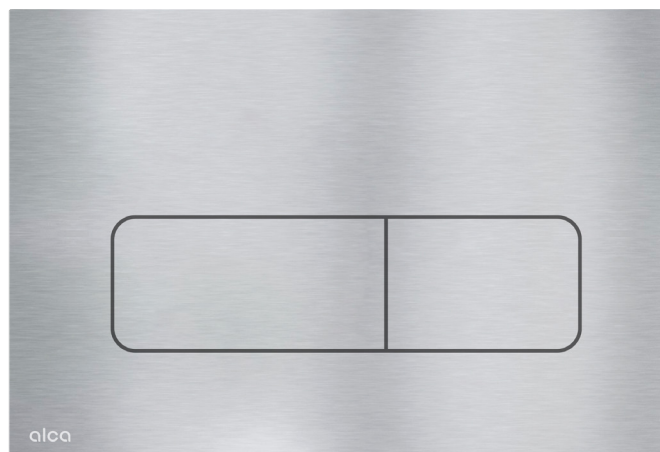

Предлага се в следните покрития:
Алунокс-мат, черен-мат,
бял-полиран и месинг.

Механизмът е напълно вдлъбнат в стената, така че плочата за измиване ефективно се слива с околните плочки. Самият бутон е направен от черен метал, върху който не остават пръстови отпечатаъци.

Освен това бутоните FLAT са напълно съвместими с всички ALCA системи за вграждане.

Проектиран от
Барбора Шкорпилова

MOON

Бутон за вградени тоалетни казанчета, алунокс-мат

Количество (опаковка)	10 бр.
Размери (брой)	255×85×175 мм
EAN	8595580577476