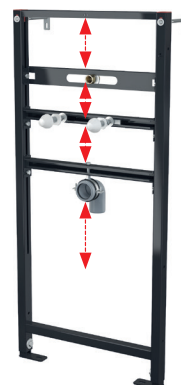

A105/450

Монтажна рамка за биде

Количество (опаковка)	1 бр.
Размери (брой)	450×513×80 мм
EAN	8595580556686

A107/1120

Монтажна рамка за писоар

Количество (опаковка)	1 бр.
Размери (брой)	1125×515×75 мм
EAN	8595580552725