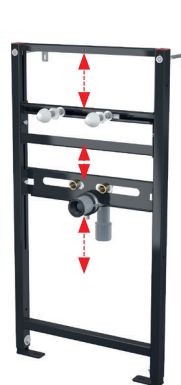

A104PB/1120

Монтажна рамка за вграден смесител

Количество (опаковка)	1 бр.
Размери (брой)	1125×515×75 мм
EAN	8595580546540

A104/1000

Монтажна рамка за мивка

Количество (опаковка)	1 бр.
Размери (брой)	1125×515×75 мм
EAN	8595580500634