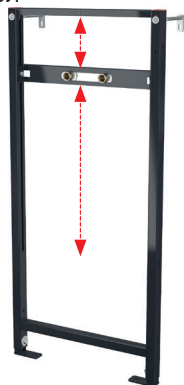

A104AVS/1120

Монтажна рамка за мивка и стенен смесител с вграден сифон

Количество (опаковка)	1 бр.
Размери (брой)	1125×515×75 мм
EAN	8595580552688

A104B/1120

Монтажна рамка за стенен смесител

Количество (опаковка)	1 бр.
Размери (брой)	1125×515×75 мм
EAN	8595580552695