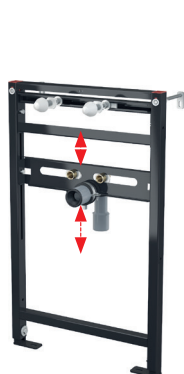

A104/850

Монтажна рамка за мивка

Количество (опаковка)	1 бр.
Размери (брой)	1125×515×75 мм
EAN	8595580500641