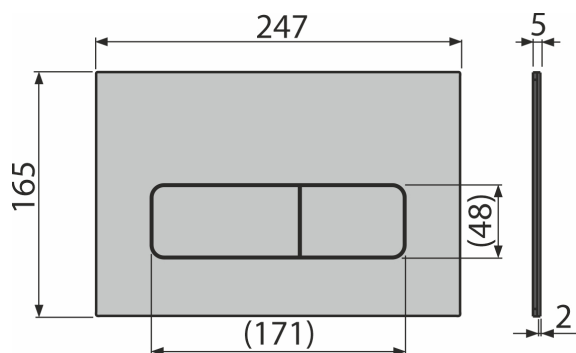

Освен това бутоните FLAT са напълно съвместими с всички ALCA системи за вграждане.

Проектиран от
Барбора Шкорпилова

MOON

Бутон за вградени тоалетни казанчета, алунокс-мат

Количество (опаковка)	10 бр.
Размери (брой)	255×85×175 мм
EAN	8595580577476