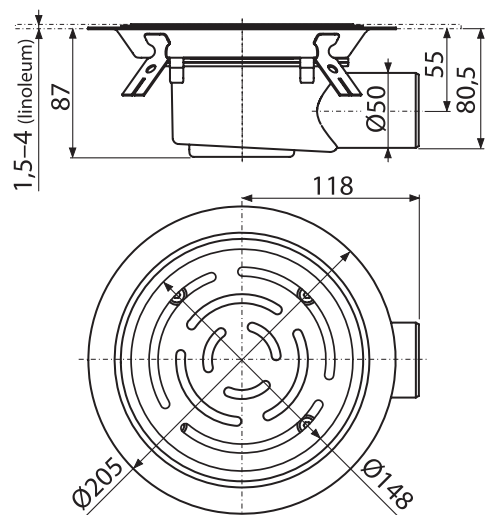

 50 л/мин

APV3513

Сифон подов 105×105/50 мм със странично оттичане, неръждаема решетка, фланец от неръждаема стомана и яка за 2-ри слой хидроизолация, комбиниран затвор SMART

Количество (опакровка)	1 бр.
Размери (брой)	250×205×90 мм
EAN	8595580573430

Монтажните рамки са претърпели значителни иновации

Имаме унифицирани размери и други характеристики със системите за вграждане: височина (1120 мм вместо 1200 мм) и ширина (510 мм).

НОВА ВИСОЧИНА
1120 мм