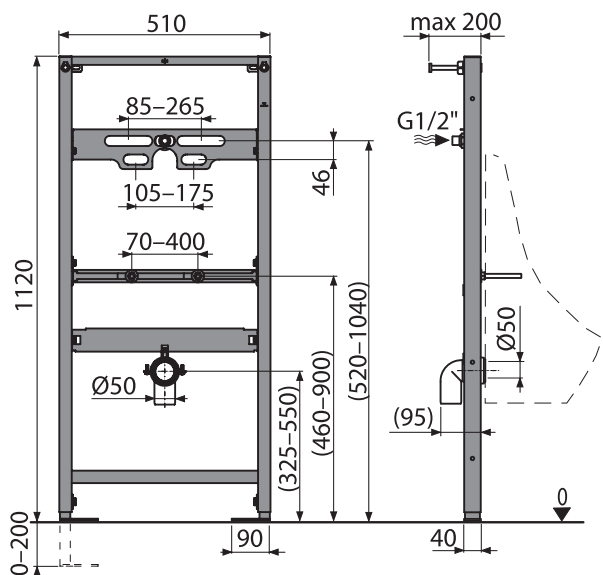

new

МОНТАЖ НА ПИСОАРИ СЪС СКРИТА ВРЪЗКА

Завъртете по-голямата галванизирана скоба на 180° и я затегнете първо в реда отгоре.

Процедурата е показана подробно в ръководството за инсталиране.

A107/1120

Монтажна рамка за писоар