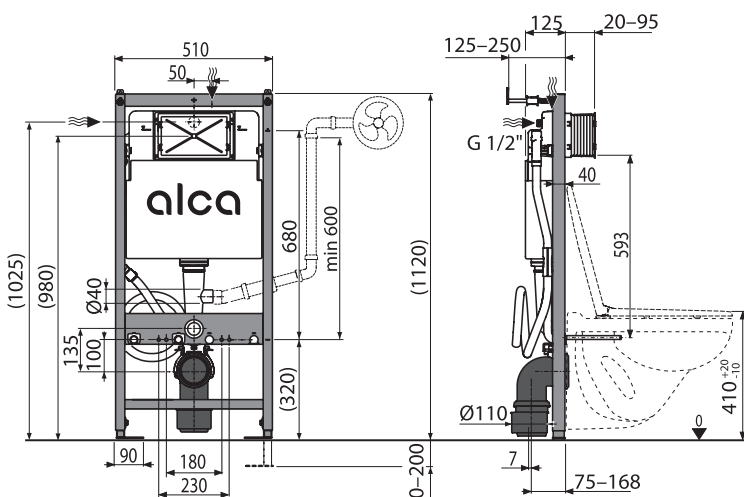

P192

Свързващ комплект за тоалетна или седалка с функция биде

P193

Свързващото табло за тоалетна или седалка с функция биде

◀ Свързващото табло може да се използва в случай, че избраната керамика с биде няма достатъчно място за свързване на вода и електричество. Той съдържа допълнителни 13 позиции, където могат да бъдат поставени тези връзки, което прави AM120 универсален модул за повечето модели керамични тоалетни на пазара.

AM120/1120

Структури за вграждане в гипсокартонена конструкция

за връзка с ток и вода

Количество - опаковка	1 бр
Размери - брой	1130×520×145 mm
Баркод	8595580559007

P192

Свързващ комплект за тоалетна или седалка с функция биде