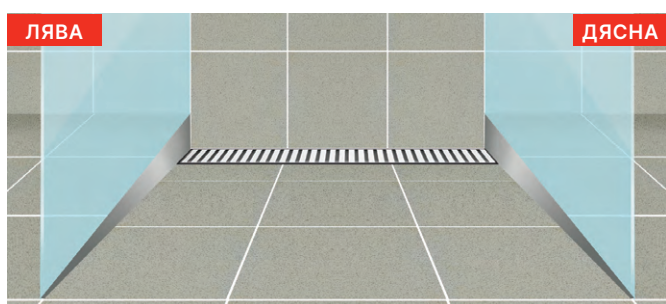

Лайсна за наклонен под в нова дължина от 1600 мм