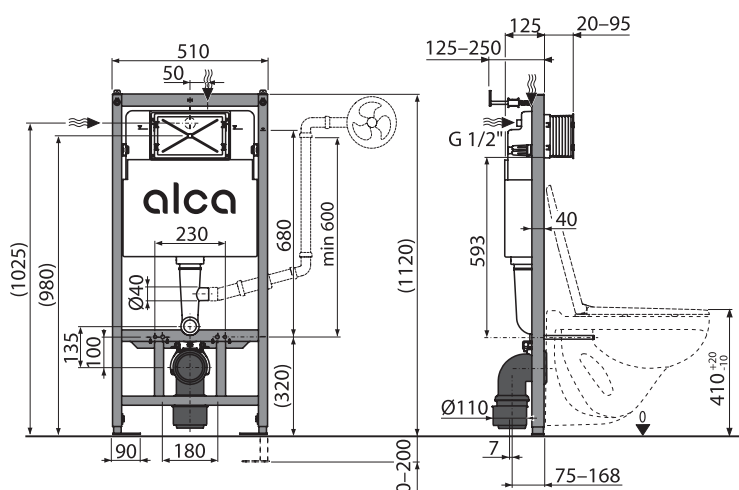

Лесен контрол

Системата може да се настройва или с контролер, или чрез свързване към системата за управление на сградата.

AM121/1120

Структури за вграждане в гипсокартонена конструкция

Изплакване със студена и топла вода