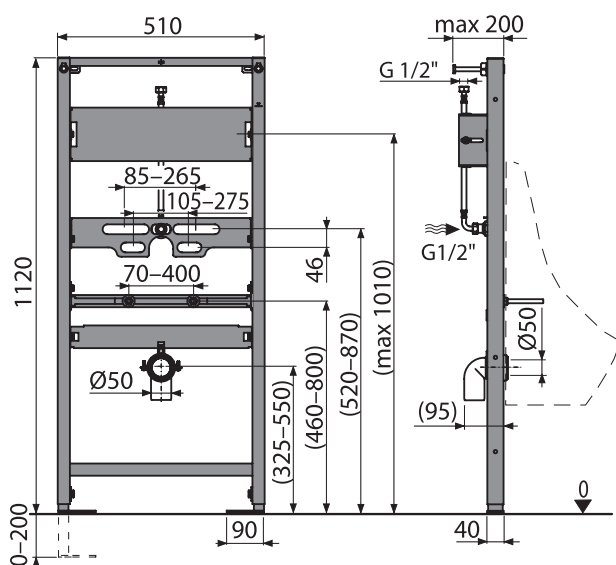

A107S/1120

Монтажна рамка за писоар със сензорна активация

Количество - опаковка	1 бр
Размери - брой	1125×515×75 мм
Баркод	8595580578985