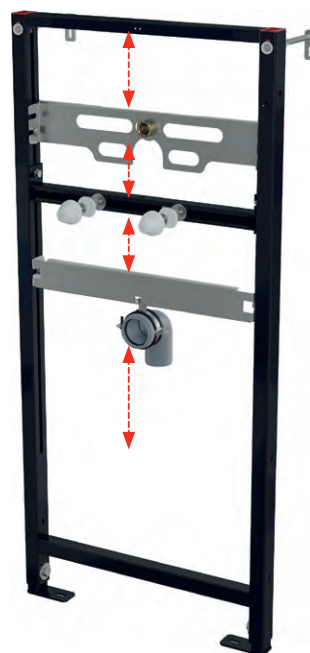

СТОПЕР НА АНКЕРНИТЕ КРАКА

Системата за заключване на краката позволява да се зададе необходимата височина на рамката и след това да затегнете за да осигурите крайното й положение.

ФИКСИРАЩ КОМПЛЕКТ EASY LOCK ЗА МОНТИРАНЕ КЪМ СТЕНАТА

ОЩЕ ПО- БЪРЗ И ЛЕСЕН МОНТАЖ

Новият дизайн позволява лесно монтиране към стената за половината от времето.

Точна настройка

Допълнително регулиране до оптимална позиция с помощта на ключ шестограм, достъпен през предната част на рамката.

new

МОНТАЖ НА ПИСОАРИ СЪС СКРИТА ВРЪЗКА

Завъртете по-голямата галванизирана скоба на 180° и я затегнете първо в реда отгоре.

Процедурата е показана подробно в ръководството за инсталиране.

A107/1120

Монтажна рамка за писоар

alca drain

Нова тоалетна чиния SOLID

Новата без ръбова тоалетна чиния SOLID е изработена от висококачествена бяла керамика, което улеснява нейната поддръжка. Ние я доставяме с включена седалка Slim от дуропласт. Тоалетната седалка е с метални панци, CLICK система за лесно сваляне на седалката по време на почистване и система Softclose.