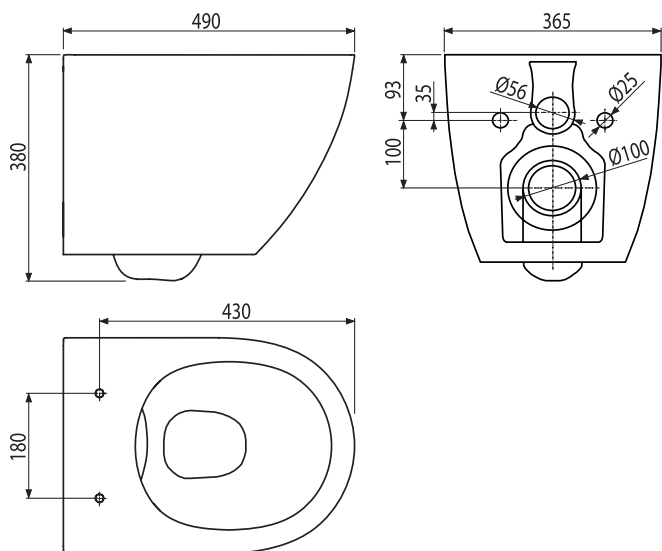

- **Керамика със скрит монтаж**
- **Без ръбове**
- **Цялостно измиване**
- **Обем за промиване - 3/6 л**

WC SOLID

Висяща тоалетна + седалка SLIM SOFTCLOSE,
Дуропласт

Количество - опаковка	1 бр
Размери - брой	490×365×380 мм
Баркод	8595580580933