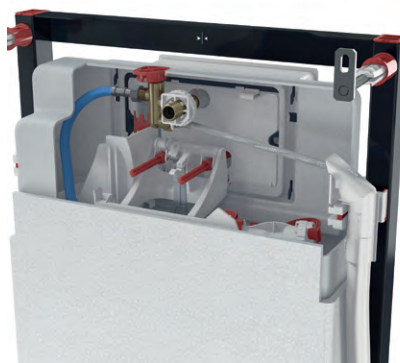

- Скрито захранване с вода и ток до тоалетната чиния
- Универсална съвместимост с различни видове биде тоалетни чинии
- Диспенсър за тоалетни таблетки
- Бързо и тихо пълнене с вода

АКСЕСОАРИ

◀ Комплектът за свързване служи за свързване на водата и се монтира само когато керамиката е монтирана. Структурата може да се използва и за обикновена тоалетна чиния.