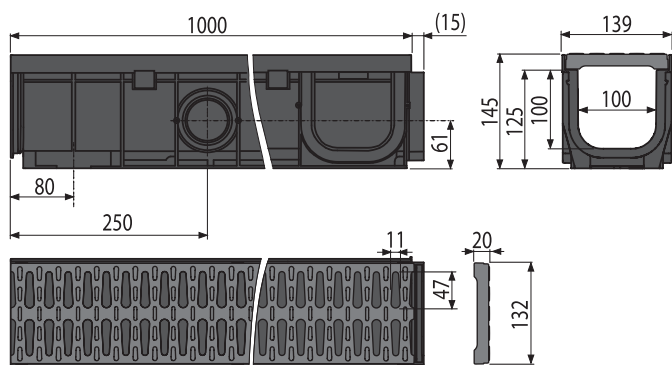

AVZ102-R501

Външен отводнителен канал 100 мм с видим пластмасов ръб и пластмасова решетка, A15

Количество - опаковка	1 бр
Размери - брой	139×1015×145 мм
Баркод	8595580580407