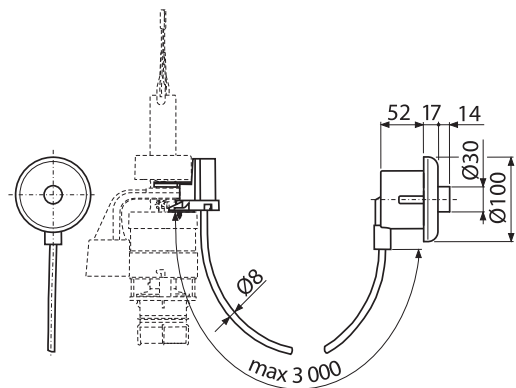

Отскоро пакетът за дистанционно пневматично промиване включва и държач за монтаж в гипсокартон.

МР010

Изправващ механизъм с пневматичен бял бутон за стенов монтаж

Количество - опаковка	10 бр
Размери - брой	315×210×120 мм
Баркод	8595580501952