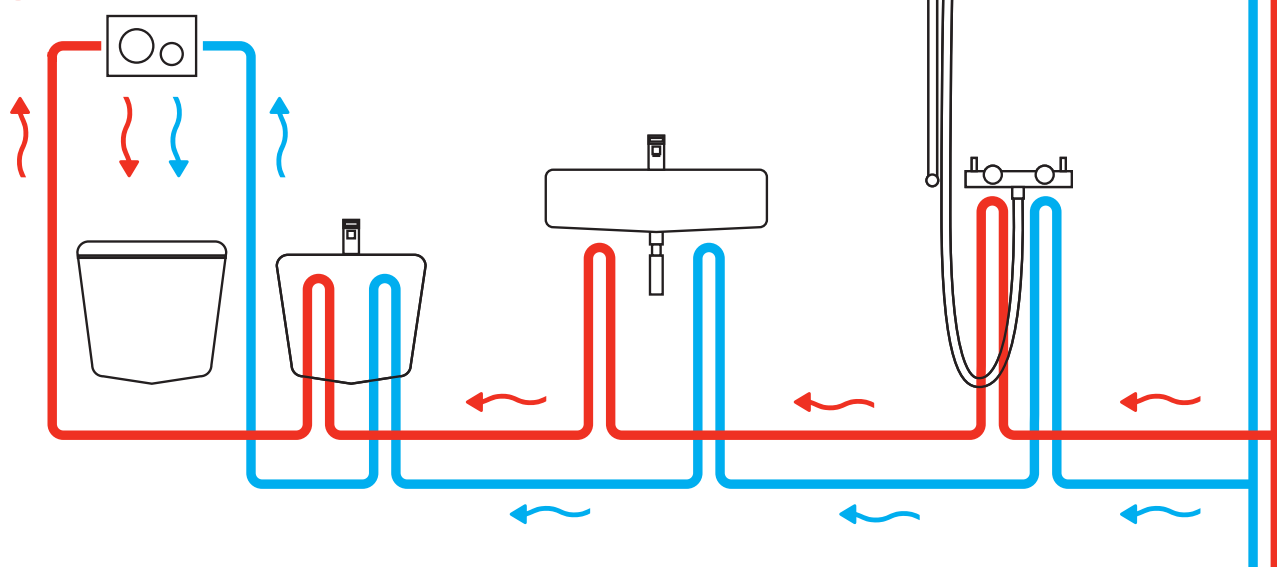

new

alca drain

Автоматично промиване на водопроводните тръби през структурата за вграждане.

Водата е жив организъм

Някои санитарни помещения, независимо дали в голям жилищен комплекс, болница или семеен дом, може да не се използват дълго време. Дългосрочно застоялата вода във водната система може да създаде среда, която е подходяща за размножаване на различни организми, като легионела, което може да причини сериозни здравословни проблеми.

Структурата за вграждане AM121 е направена така, че да може редовно да промива водните системи и по този начин да минимизира риска от разпространение на тези патогени.

настройка на промиване

Таймерът за промиване с топла и студена вода е фабрично настроен.