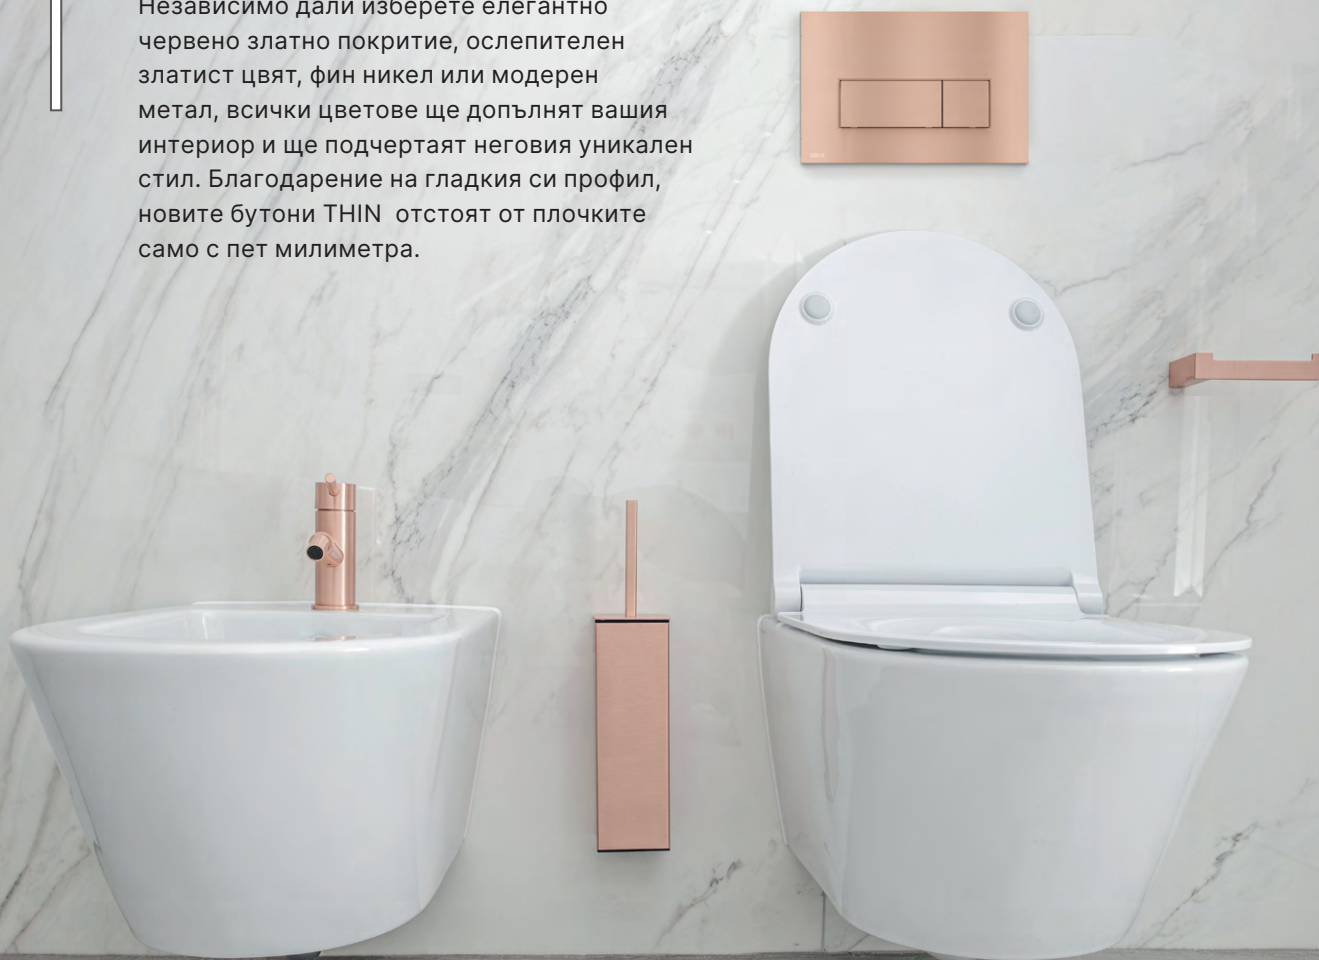

Нови цветове на бутоните THIN

Металните нюанси на бутоните THIN съответстват на програмата Individual. Независимо дали изберете елегантно червено златно покритие, ослепителен златист цвят, фин никел или модерен метал, всички цветове ще допълнят вашия интериор и ще подчертаят неговия уникален стил. Благодарение на гладкия си профил, новите бутони THIN отстоят от плочките само с пет милиметра.