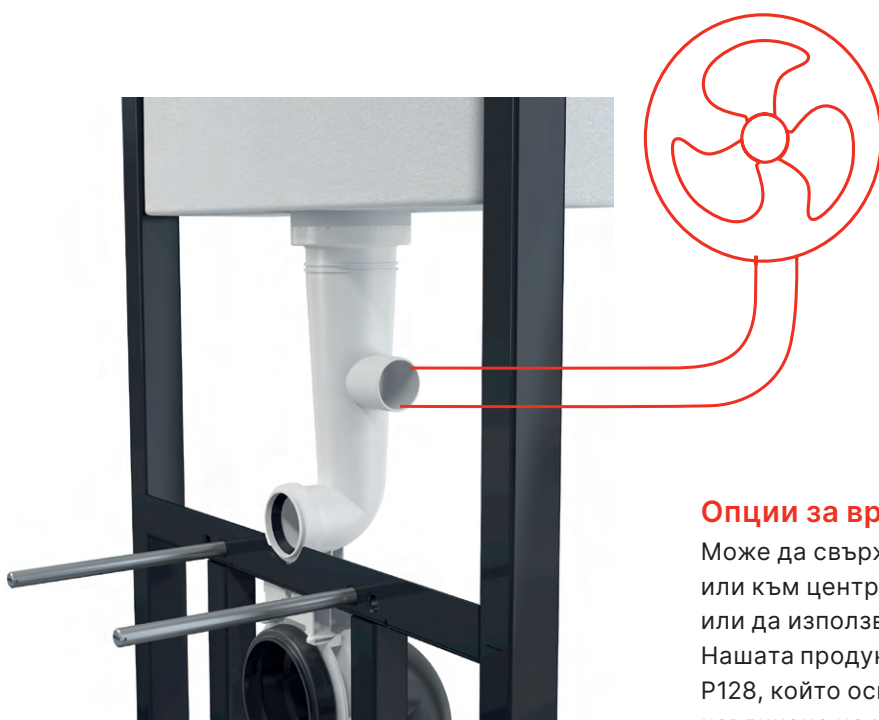

new

alca drain

Иновация в структурите за вграждане - изход за вентилация във всяка система

Подготовката за ефективна и тиха вентилация с незабавно премахване на нежеланите миризми ще бъде новост при стандартните продукти. След това ще имате възможност да решите по време на инсталацията дали ще използвате тази полезна функция или не. Лесно пробийте тръбата и свържете смукателния вентилатор и изсуквател въздуха от тоалетната.