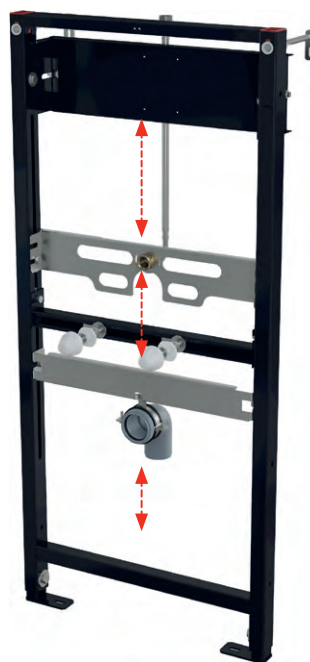

A107S/1120

Монтажна рамка за писоар със сензорна активация

Количество - опаковка	1 бр
Размери - брой	1125×515×75 мм
Баркод	8595580578985